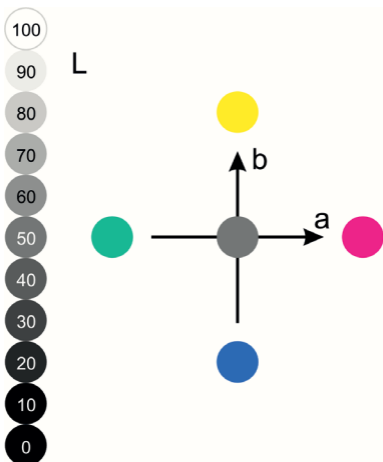

Sortierung

Um eine möglichst hohe Übereinstimmung mit der gängigen Darstellung des CIELAB-Farbraums zu erreichen, sind die Farbfelder wie folgt sortiert:

1. 1: Lightness, absteigend
2. 2: a, aufsteigend
3. 3: b, absteigend

Anwendung

Farbton einer Lab-Koordinate nachschlagen: Wählen Sie die Lightness, die Ihrer L-Koordinate am nächsten kommt, und schlagen Sie die betreffende Übersichtsseite auf. Auf den darauf folgenden Seiten finden Sie von links nach rechts (aufsteigendes a) alle Spalten (absteigendes b).

Farbwerte einer Umweltfarbe ermitteln: Halten Sie den Fächer neben die Farbprobe. Suchen Sie die passende Helligkeit im Fächer, dann den passenden Grün-Rot-Abschnitt (a) und den passenden Gelb-Blau-Abschnitt (b).

Die genauesten Ergebnisse sind bei mittlerem Tageslicht (bedeckter Himmel) zu erwarten.

Noch einfacher, nach dem Prinzip „Farbton-Helligkeit - Sättigung“, finden Sie Farben in unserem CIELAB-HLC-Fächer.